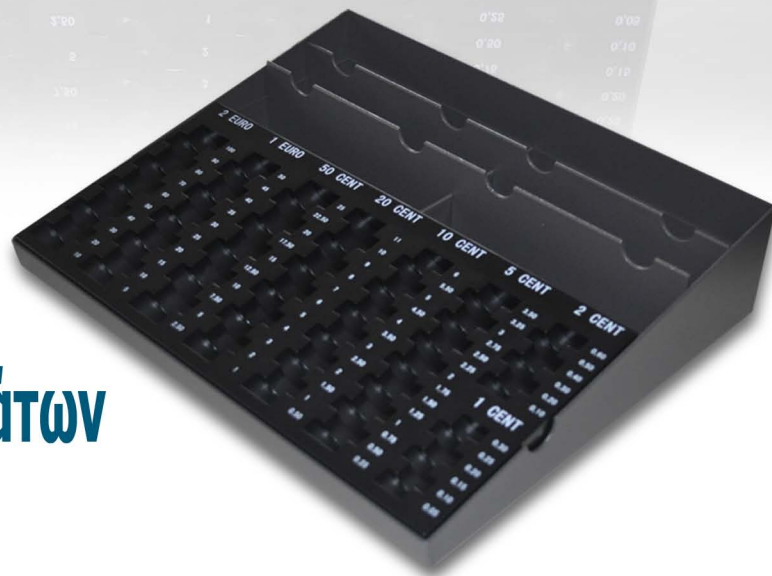

**NEW
READY**

Θήκη κερμάτων/χαρτονομισμάτων

Αποσπώμενη

- Μεταλλική θήκη με πλαστικό κερματοδέκτη αποσπώμενο
- 6 θέσεις χαρτονομισμάτων
- Διαχωρισμός κερμάτων - διάσταση 30,7 x14,7x2cm