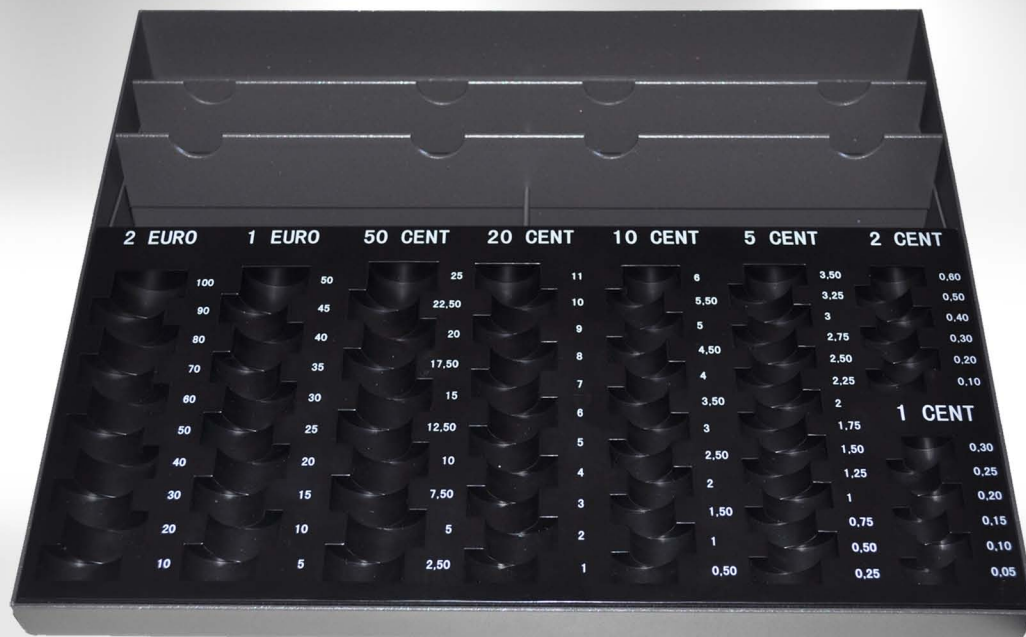

**NEW
READY**

Θήκη κερμάτων/χαρτονομισμάτων

Αποσπώμενη

- Μεταλλική θήκη με πλαστικό κερματοδέκτη αποσπώμενο
- 6 θέσεις χαρτονομισμάτων
- Διαχωρισμός κερμάτων - διάσταση 30,7 x14,7x2cm